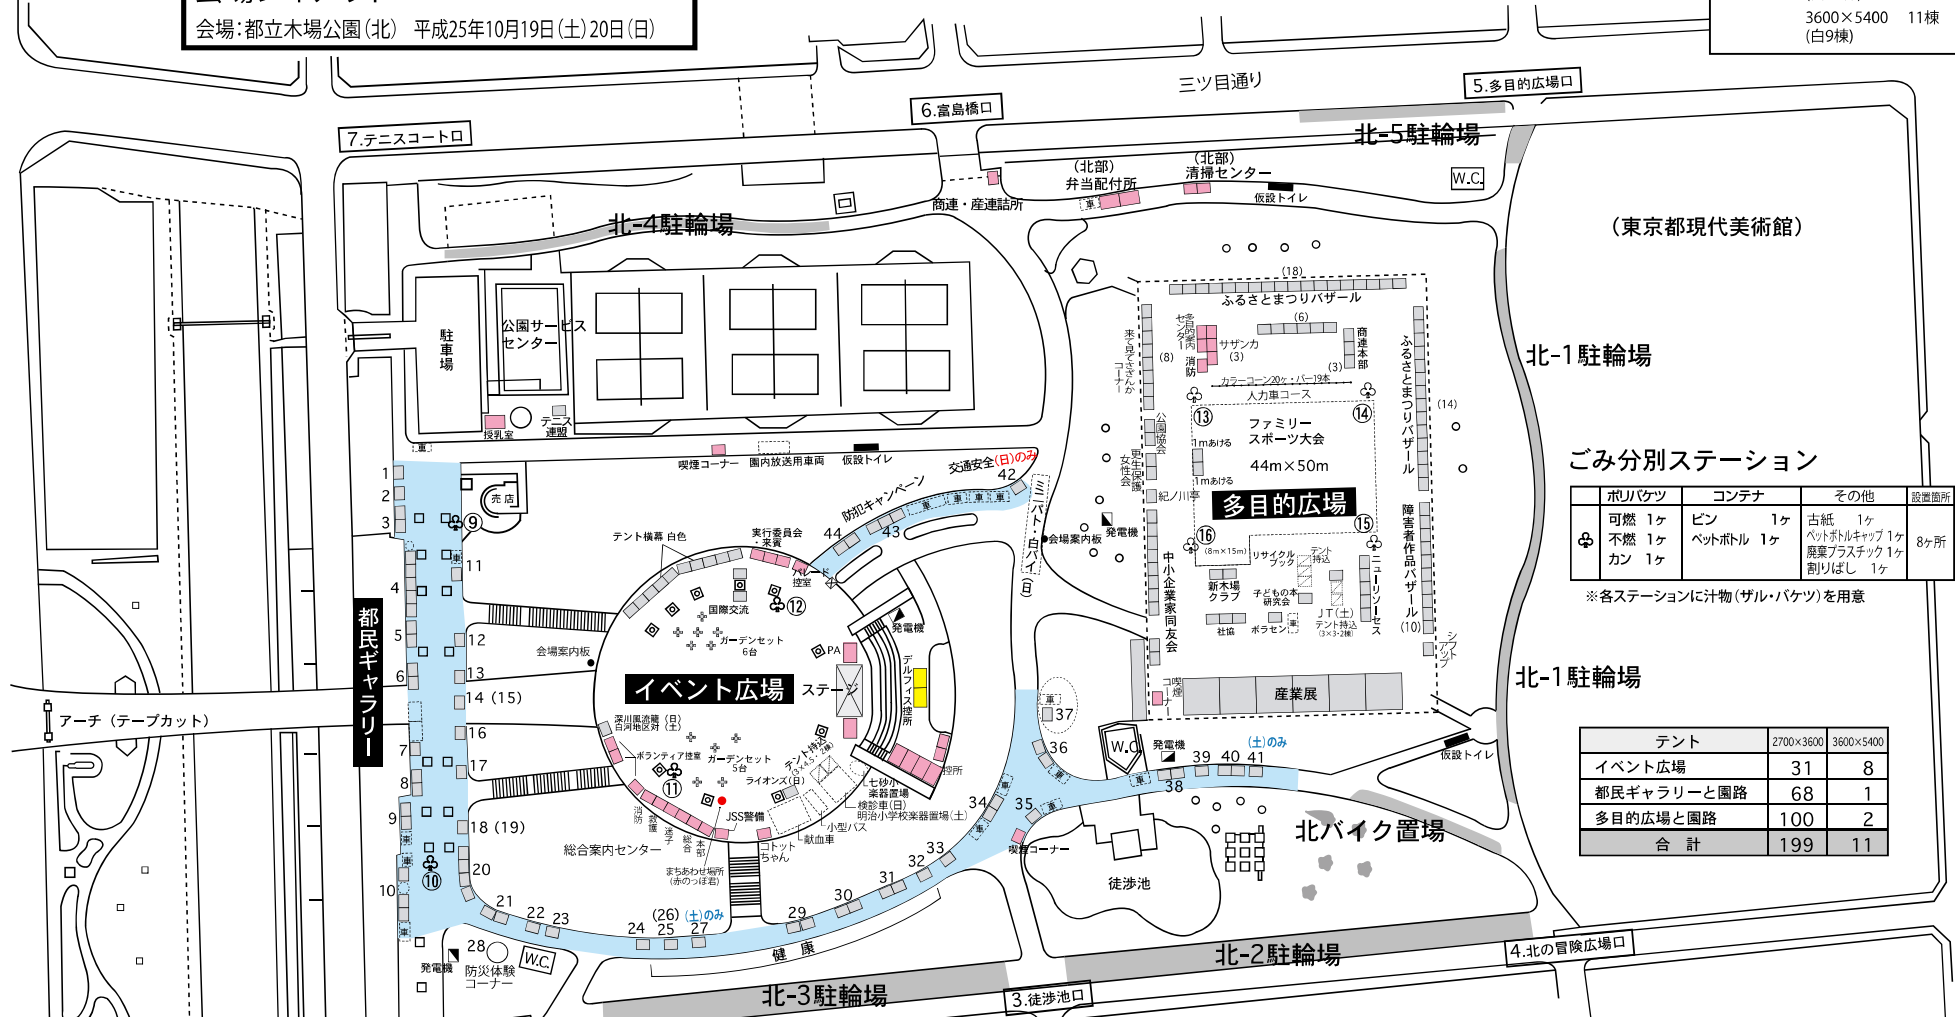

# 木場公園北側レイアウト

S-17/1400

木場公園北側  
会場レイアウト  
会場:都立木場公園(北) 平成25年10月19日(土)20日(日)

平成25年9月26日(木)

■喫煙コーナー:スタンド灰皿とのぼりを設置(事務局・J.T)

テント	2700×3600	199棟
	(白29棟)	
	3600×5400	11棟
	(白9棟)	

ごみ分別ステーション

ポリバケツ	コンテナ	その他	設置箇所
可燃 1ヶ	ビン 1ヶ	古紙 1ヶ	8ヶ所
不燃 1ヶ	ペットボトル 1ヶ	ペットボトルキャップ1ヶ	
カン 1ヶ	カ 1ヶ	廃棄プラスチック1ヶ 割りばし 1ヶ	

※各ステーションに汁物(ザル/バケツ)を用意

テント	2700×3600	3600×5400
イベント広場	31	8
都民ギャラリーと園路	68	1
多目的広場と園路	100	2
合計	199	11

都民ギャラリー・南エリア ～知って得するくらしのコーナー～

1. 中国残留邦人交流コーナー	12. 武蔵野大学	23. 区-消費者センター
2. タウン誌「深川」	13. 電波適正利用推進員協議会	24. 東京都行政書士会 江東支部
3. 東京ガス ライフパル	14. 区-広報広聴課 (土)	25. S.O.S江東 (土)
4. 江東西税務懇話会	15. 司法書士会 墨田・江東支部 (日)	26. 難病団体連絡会 (日)
5. 都水道局	16. 区-高齢者支援課	27. 社会福祉士会 (土)
6. 都下水道局	17. 区-選挙管理委員会事務局	28. 木場公園サービスセンター
7. 住宅リフォーム協議会	18. 鹿島建設 (土)	
8. 区-建築調整課	19. 臨床検査技師会 (日)	
9. 江東ケーブル	20. シルバー人材センター	
10. 自動車整備振興会江東支部	21. 社会保険労務士会 江東支部	
11. (株)竹中土木	22. 連合江東地区協議会	

都民ギャラリー・北エリア ～知って得するくらしのコーナー～

29. 柔道接骨師会	40. 歯科技工士会
30. 鍼灸師会	41. 腎臓病を考える会(土)
31. 東京都現代美術館	42. 深川警察署(交通課)(日)
32. 医師会	43. 深川警察署
33. 薬剤師会	44. 区-交通対策課
34. 深川消防署	
35. 砂町クラブ	
36. 区-防災課	
37. 自衛隊東京地方協力本部	
38. 江東区歯科医師会	
39. 東京都歯科衛生士会	

中-1バイク置場