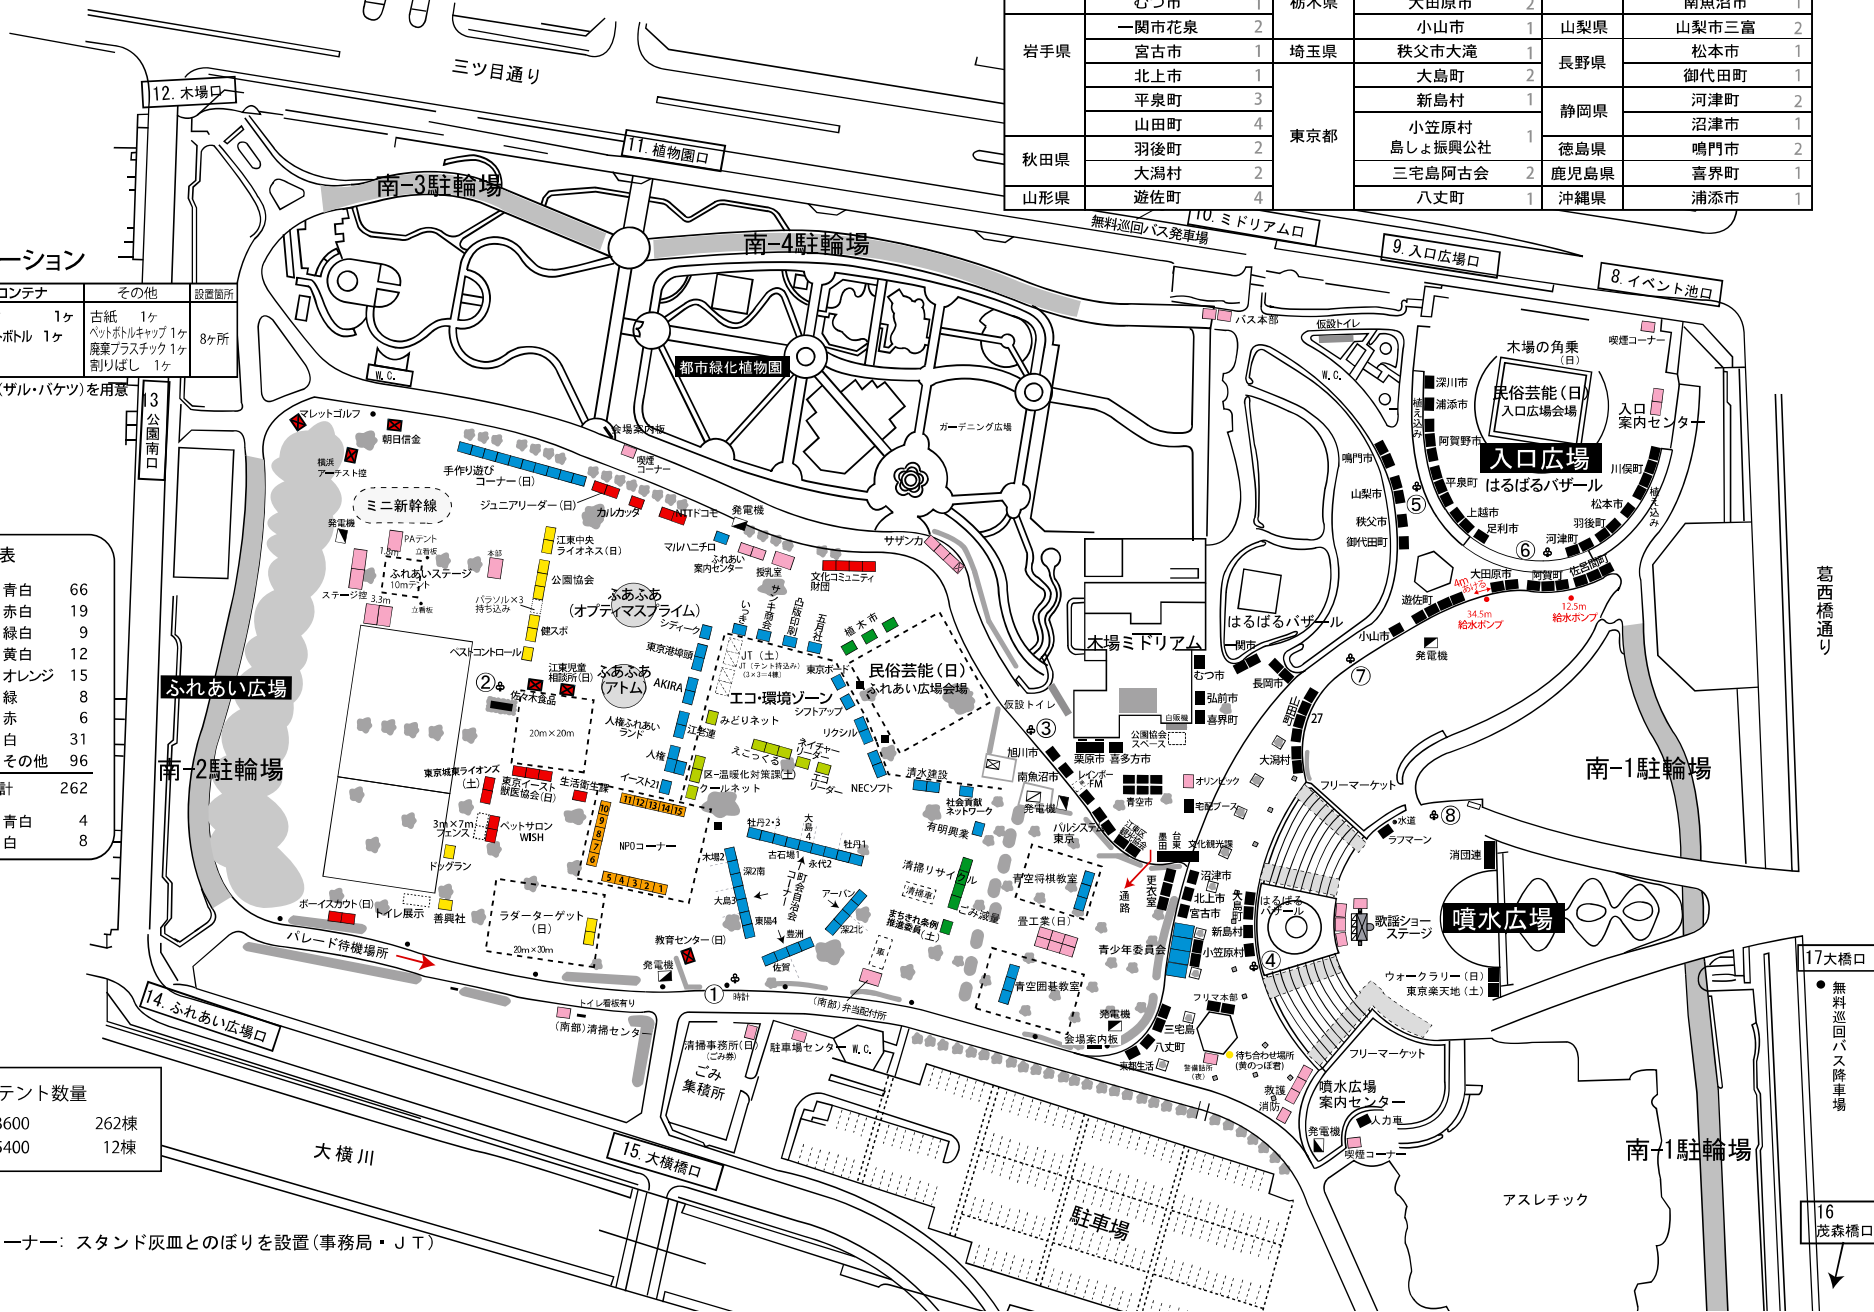

木場公園南側レイアウト

第31回江東区民まつり
会場レイアウト
会場:都立木場公園(南) 平成25年10月19日(土)20日(日)

平成25年9月26日(月)

はるばるバザール 67棟			はるばるバザール 67棟		
都道府県	市町村	棟数	都道府県	市町村	棟数
北海道	旭川市	1	宮城県	栗原市	2
	佐呂間町	3	福島県	川俣町	4
	深川市	1		喜多方市	1
青森県	弘前市岩木山	1	栃木県	足利市	1
	むつ市	1		大田原市	2
	一関市花泉	2		小山市	1
岩手県	宮古市	1	埼玉県	秩父市大滝	1
	北上市	1		大島町	2
	平泉町	3		新島村	1
	山田町	4	東京都	小笠原村	1
秋田県	羽後町	2		島しょ振興公社	1
	大潟村	2		三宅島阿古会	2
山形県	遊佐町	4		八丈町	1
			新潟県	阿賀町津川	3
				阿賀野市安田	3
				上越市安塚	2
				長岡市板尾	2
				南魚沼市	1
			山梨県	山梨市三富	2
			長野県	松本市	1
				御代田町	1
				河津町	2
			静岡県	沼津市	1
				鳴門市	2
			徳島県	喜界町	1
			鹿児島県	喜界町	1
			沖縄県	浦添市	1

ごみ分別ステーション

ポリパケツ	コンテナ	その他	設置箇所
可燃 1ヶ	ビン 1ヶ	古紙 1ヶ	8ヶ所
不燃 1ヶ	ペットボトル 1ヶ	ペットボトルキャップ 1ヶ	
カン 1ヶ		廃棄プラスチック 1ヶ	
		割りばし 1ヶ	

※各ステーションに汁物(ザル・パケツ)を用意

テント数量表

2700×3600	青白	66
	赤白	19
	緑白	9
	黄白	12
	オレンジ	15
	緑	8
	赤	6
	白	31
	その他	96
	合計	262
3600×5400	青白	4
	白	8

テント数量

2700×3600	262棟
3600×5400	12棟

■ 喫煙コーナー: スタンド灰皿とのぼりを設置(事務局・JT)

葛西橋通り

無料巡回バス降車場

16 茂森橋口