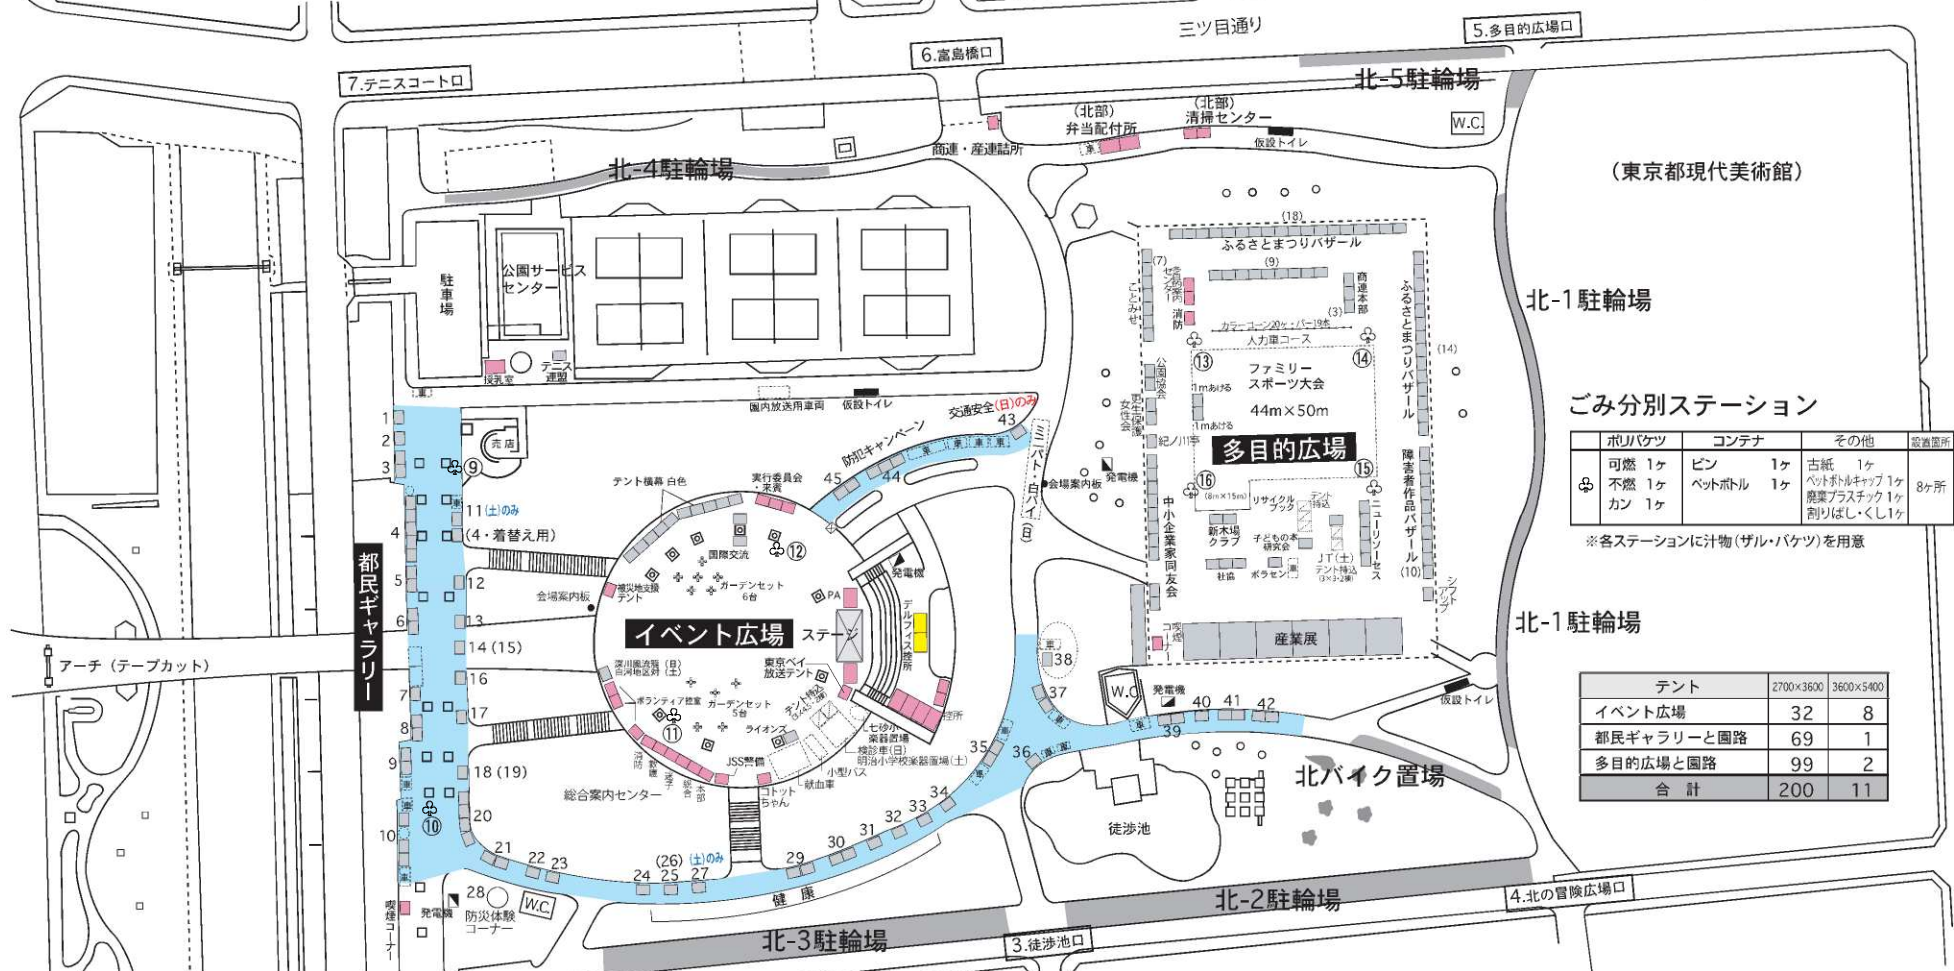

木場公園北側レイアウト

テント	2700×3600	200棟
	(白29棟)	
	3600×5400	11棟
	(白9棟)	

ゴミ分別ステーション

ポリバケツ	コンテナ	その他	設置箇所
可燃 1ヶ	ビン 1ヶ	古紙 1ヶ	8ヶ所
不燃 1ヶ	ペットボトル 1ヶ	ペットボトルキャップ 1ヶ	
カン 1ヶ		農業プラスチック 1ヶ	

※各ステーションに汁物(ザル・バケツ)を用意

テント	2700×3600	3600×5400
イベント広場	32	8
都民ギャラリーと園路	69	1
多目的広場と園路	99	2
合計	200	11

都民ギャラリー・南エリア ~知って得するくらしのコーナー~

1. 中国残留邦人交流コーナー	12. 江東みつばちプロジェクト	23. 区-消費者センター
2. タウン誌「深川」	13. 電波適正利用推進員協議会	24. 東京都行政書士会 江東支部
3. 東京ガス ライフパル	14. 区-広報広聴課 (土)	25. SOS江東 (土)
4. 江東西税務懇話会	15. 司法書士会 墨田・江東支部 (日)	26. 難病団体連絡会 (日)
5. 都水道局	16. 区-高齢者支援課	27. 社会福祉士会 (土)
6. 都下水道局	17. 区-選挙管理委員会事務局	28. 木場公園サービスセンター
7. 住宅リフォーム協議会	18. 鹿島建設 (土)	
8. 区-建築調整課	19. 臨床検査技師会 (日)	
9. 江東ケーブル	20. シルバー人材センター	
10. 自動車整備振興会江東支部	21. 社会保険労務士会 江東支部	
11. (株)竹中土木 (土)	22. 連合江東地区協議会	

都民ギャラリー・北エリア ~知って得するくらしのコーナー~

29. 柔道整復師会	40. 東京都歯科衛生士会
30. 鍼灸師会	41. 歯科技工士会
31. 東京都計量検定所	42. 東京都現代美術館
32. 都工組江東墨田地区本部	43. 深川警察署 (交通課) (日)
33. 医師会	44. 深川警察署
34. 薬剤師会	45. 区-交通対策課
35. 深川消防署	
36. 砂町クラブ	
37. 区-防災課	
38. 自衛隊東京地方協力本部	
39. 江東区歯科医師会	

中-1バイク置場