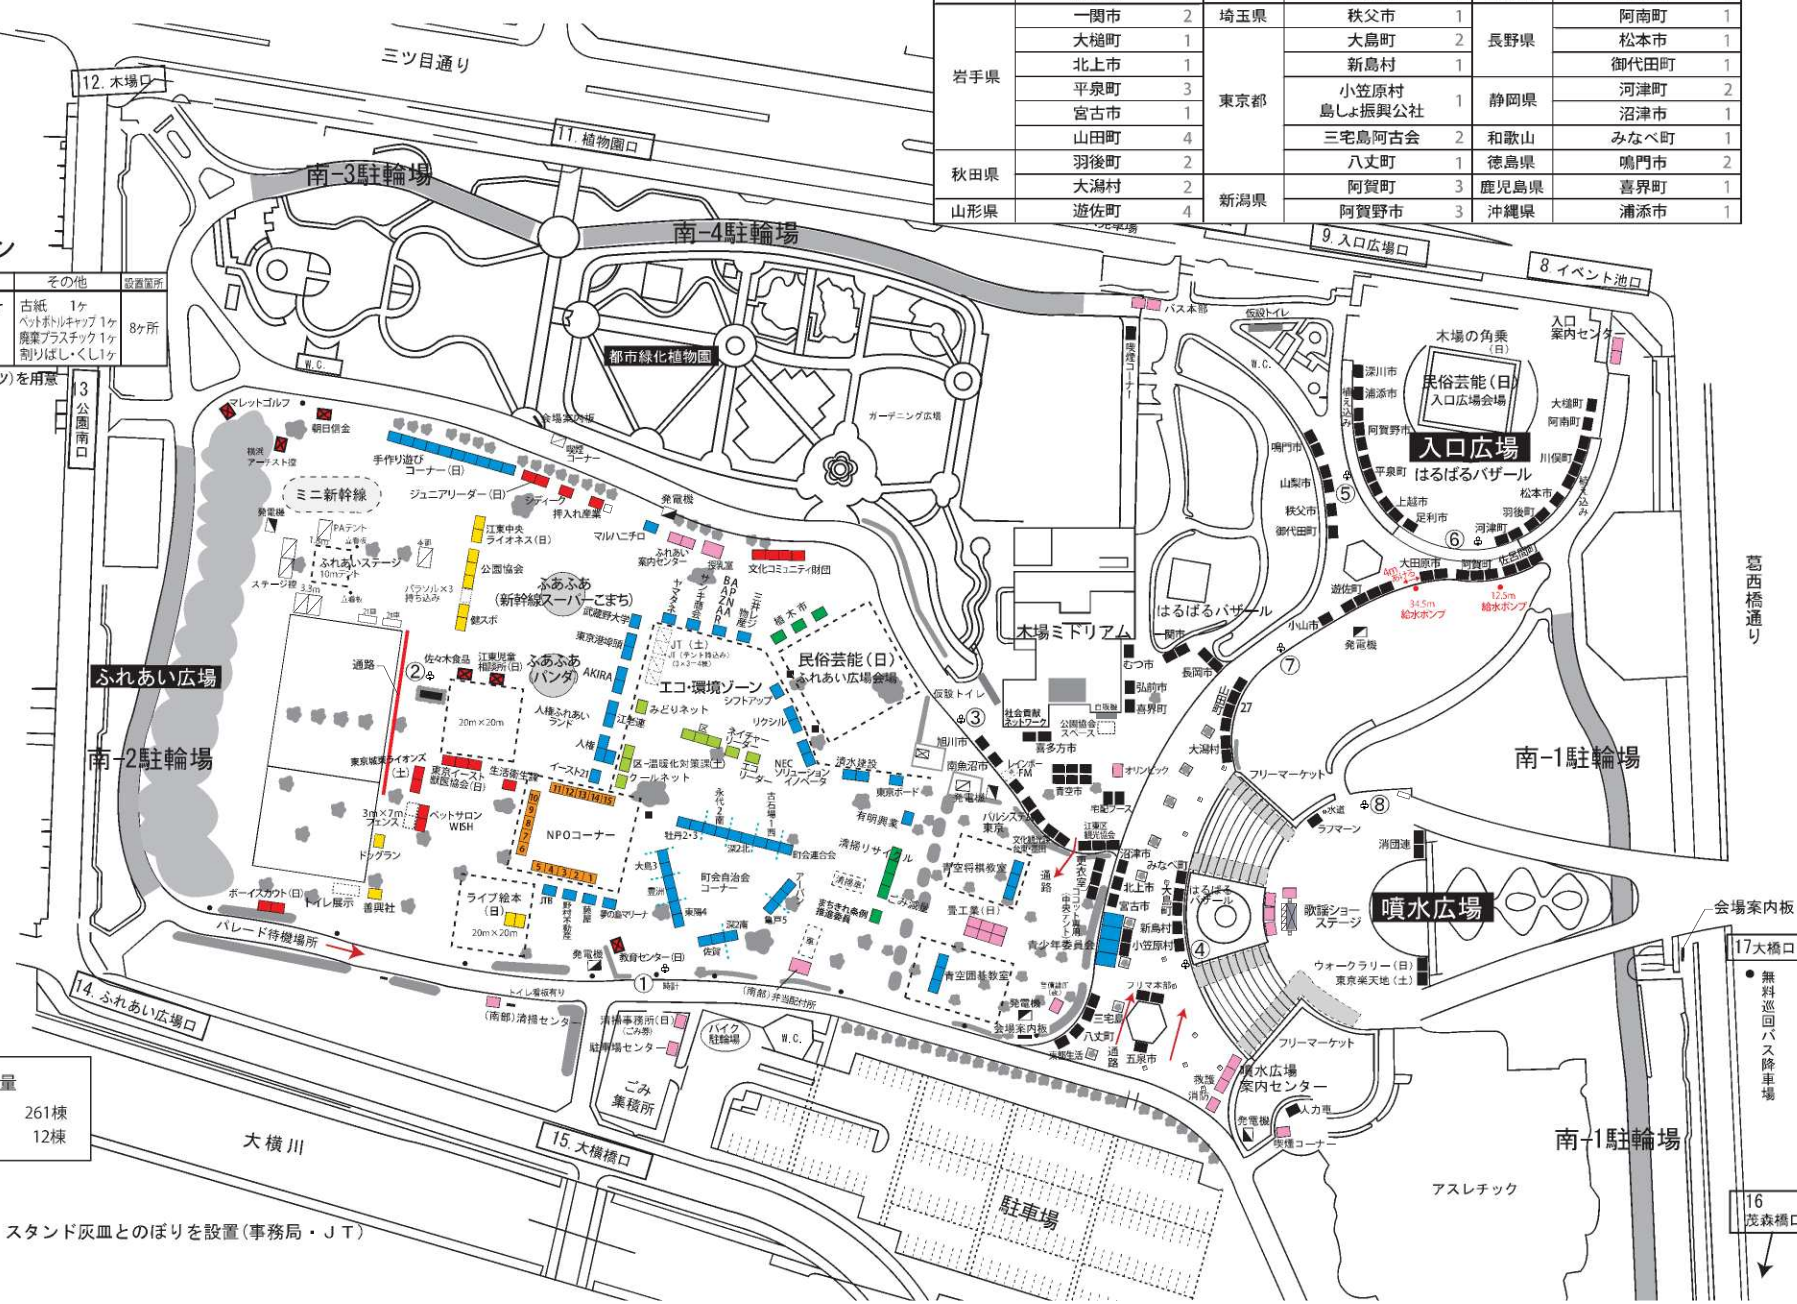

# 木場公園南側レイアウト

はるばるバザール 69棟										
都道府県	市町村	都道府県	市町村	都道府県	市町村					
北海道	旭川市	1	福島県	川俣町	4	新潟県	五泉市	1		
	佐呂間町	3		喜多方市	1		上越市	2		
	深川市	1		足利市	1		長岡市	2		
青森県	弘前市	1	栃木県	大田原市	2	山梨県	南魚沼市	1		
	むつ市	1		小山市	1		山梨市	2		
岩手県	一関市	2	埼玉県	秩父市	1	長野県	阿南町	1		
	大槌町	1		大島町	2		松本市	1		
	北上市	1		新島村	1		御代田町	1		
	平泉町	3		東京都	小笠原村		1	静岡県	河津町	2
	宮古市	1			島しょ振興公社		1		沼津市	1
秋田県	山田町	4	新潟県	三宅島阿古会	2	和歌山	みなべ町	1		
	羽後町	2		八丈町	1		徳島県	鳴門市	2	
山形県	大湊村	2	新潟県	阿賀町	3	徳島県	喜界町	1		
	遊佐町	4		阿賀野市	3		沖縄県	浦添市	1	

## ごみ分別ステーション

ポイパケツ	コンテナ	その他	設置箇所
可燃 1ヶ 不燃 1ヶ カン 1ヶ	ビン 1ヶ ペットボトル 1ヶ	古紙 1ヶ ペットボトルキャップ1ヶ 廃棄プラスチック1ヶ 割りばし・くし1ヶ	8ヶ所

※各ステーションに汁物(ザル・パケツ)を用意

テント数量	
2700×3600	261棟
3600×5400	12棟

■ 喫煙コーナー：スタンド灰皿とのぼりを設置(事務局・JT)

葛西橋通り

会場案内板  
● 無料巡回バス降車場

16 茂森橋口